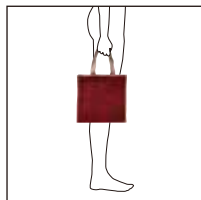

名入れ
対応

不織布保冷バッグ(小)ワイン

● 参考小売価格 オープン

サイズ：約巾250×高250×マチ150mm
(持ち手含まず)

素材：本体表 PP不織布 90g/m²
内側 アルミ蒸着 発泡2mm
口部 ファスナー付き

耐静荷重：約8kg

入数：100枚

統一JAN：4902810474773

単品重量：約64g

名入れ
対応

不織布保冷バッグ(大)ブラウン

● 参考小売価格 オープン

サイズ：約巾320×高350×マチ150mm
(持ち手含まず)

素材：本体表 PP不織布 90g/m²
内側 アルミ蒸着 発泡2mm
口部 ファスナー付き

耐静荷重：約10kg

入数：50枚

統一JAN：4902810474780

単品重量：約88g

500mL
ペットボトルが
ぴったり入る
高さです！

2Lの
ペットボトル
が入ります。
レジャーの
お供に☆

アルミ蒸着だから
保冷・保温として
使えます♪

名入れ
対応

不織布角底ショルダー 黒

● 参考小売価格 オープン