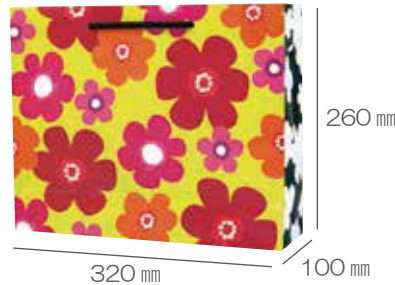

## A4 入ります フラワー

● 参考小売価格 ¥380(税抜)

サイズ：巾270×高340×マチ120mm  
 表面加工：マットP.Pラミネート  
 ハンドル：P.Pウーリー  
 耐静荷重：約5kg  
 入数：120枚(とりあわせセット)  
 統一JAN: 4902810013002  
 単品重量：約100g

NO.1

NO.2

## A4 入ります フルール

● 参考小売価格 ¥380(税抜)

サイズ：巾320×高260×マチ100mm  
 表面加工：ツヤP.Pラミネート  
 ハンドル：P.Pウーリー  
 耐静荷重：約5kg  
 入数：120枚  
 統一JAN: 4902810104908  
 単品重量：約80g

NO.1

鮮やかな花柄の  
 デザインがおしゃれ☆  
 お出かけのバッグの  
 お供に便利!