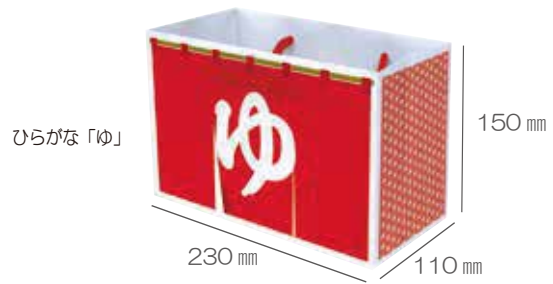

## A4 入ります ハローキティ (M)

● 参考小売価格 ¥400(税抜)

サイズ：巾240×高340×マチ100mm  
 表面加工：ツヤP.Pラミネート  
 ハンドル：P.Pウーリー  
 耐静荷重：約5kg  
 入数：120枚  
 統一JAN: 4902810012005  
 単品重量：約80g ©1976, 2009 SANRIO CO., LTD. APPROVAL NO.S9011609

NO.1

リラックスタイムで  
 ゴロゴロ中♪  
 眠っているキュートな  
 キティの姿に  
 癒されます!

**A5** 入ります ジャポン

● 参考小売価格 ¥300 (税抜)

サイズ：巾 230× 高 150× マチ 110 mm  
 表面加工：ツヤP.Pラミネート  
 ハンドル：P.Pウーリー  
 耐静荷重：約 2 kg  
 入 数：120 枚 (とりあわせセット)  
 統一JAN：4902810029904  
 単品重量：約 50 g