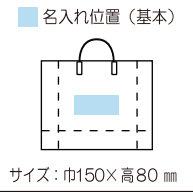

## 未晒無地（マチ広）バッグ

● 参考小売価格 オープン

サイズ：巾300×高250×マチ200mm

ハンドル：紙三本 入数：100枚

単品重量：約68g 耐静荷重：約10kg

※掲載商品のカラーは、印刷の関係上実物と多少異なる場合がございます。

## 無地ビニールバッグ M

● 参考小売価格 オープン

サイズ：巾350×高340×マチ120 mm

素材：発泡ポリエチレン

ハンドル：ハッピータグ

入数：120枚

耐静荷重：約5kg

単品重量：約110g