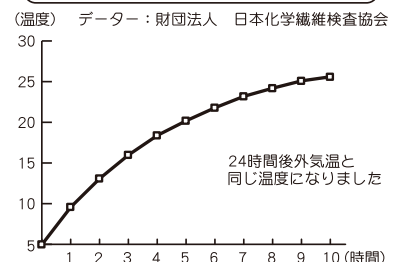

## 便利POINT

毎日のお買い物に☆  
海や山への  
アウトドアにも♪

ピンク  
JAN 4902810475022

イエロー  
JAN 4902810475039

ブルー  
JAN 4902810475015

内側に  
メッシュポケット付き!

ファスナー付き

2Lのペットボトルを冷蔵庫で5℃まで冷し  
室温30℃、湿度65%時の保冷機能実験