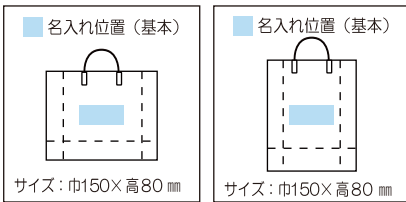

## Mビニールバッグ

● 参考小売価格 オープン

素材：ポリプロピレン

ハンドル：ハッピータグ

入数：100枚

(小)

サイズ：巾330×高360×マチ110 mm

(中)