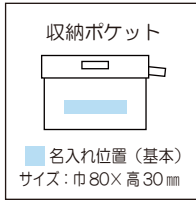

## エコポケショッパー

● 参考小売価格 ¥880 (税抜)

サイズ：約巾 340× 高 330× マチ 200 mm  
(持ち手含まず・広げた状態で)

素材：ポリエステル

耐静荷重：約 15 kg

入数：100 枚

単品重量：約 60 g

ecopoke shopper

## エコプチバッグ

● 参考小売価格 ¥400 (税抜)

サイズ：約巾 255× 高 185× マチ 175 mm  
(持ち手含まず・広げた状態で)

素材：ポリエステル

耐静荷重：約 8 kg

入数：100 枚

単品重量：約 28 g

便利 POINT