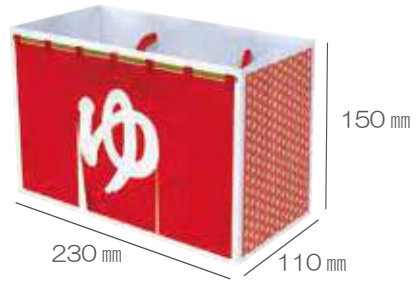

A5 入ります ジャポン

● 参考小売価格 ¥300 (税抜)

サイズ：巾 230× 高 150× マチ 110 mm
表面加工：ツヤP.Pラミネート
ハンドル：P.Pウーリー
耐静荷重：約 2 kg
入 数：120 枚 (とりあわせセット)
統一JAN：4902810029904
単品重量：約 50 g

ひらがな「ゆ」