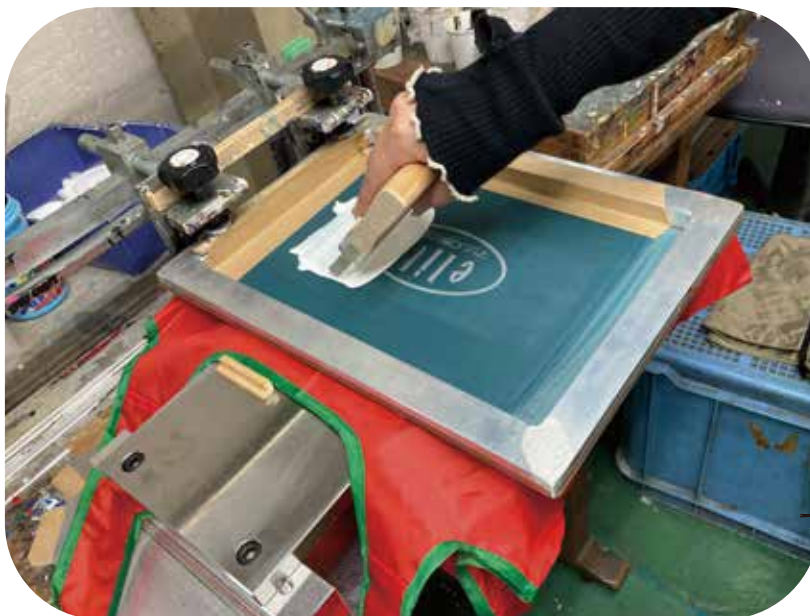

# ORIGINAL DESIGN

名入れ  
対応

マークのついている商品は「シルク印刷」での名入れが可能です。  
販促用・社内用・記念品などにご検討ください。  
(対象商品 100枚～)