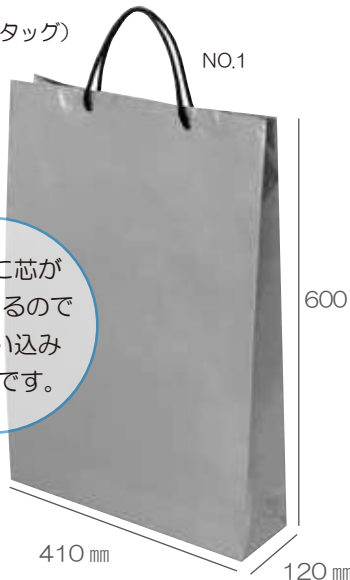

## アトラスデラックス

● 参考小売価格 ¥540 (税抜)

サイズ：巾410×高600×マチ120 mm  
表面加工：ビニール (PP) 被せ  
ハンドル：P. Pウーリー (マジックタグ)  
耐静荷重：約 15 kg  
入数：100枚  
統一JAN：4902810550019  
単品重量：約 200 g

持ち手に芯が  
入っているので  
手に食い込み  
にくいです。

NO.1

600 mm