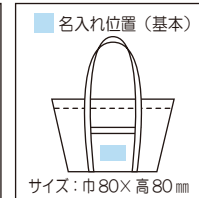

## エコマイバッグ

● 参考小売価格 ¥980 (税抜)

サイズ：約巾上450～下370×高250×マチ上300～下230mm  
(持ち手含まず)

素材：ポリエステル  
表面加工：PVC  
耐静荷重：約20kg  
入数：50枚  
単品重量：約300g

コン  
JAN 4902810474926

アカ  
JAN 4902810474940

ベージュ  
JAN 4902810474933

クロ  
JAN 4902810474919

### 便利POINT

お買い物の精算時に  
カゴにセットするだけで  
詰め替え不要でそのまま  
お持ち帰りいただけ  
とっても楽チン!

名入れ  
対応

## エコマイラインバッグ

● 参考小売価格 ¥980 (税抜)

サイズ：約巾上450～下370×高250×マチ上300～下230mm  
(持ち手含まず)

素材：ポリエステル  
表面加工：PVC  
耐静荷重：約20kg  
入数：50枚  
単品重量：約300g

アカ  
JAN 4902810029508

コン  
JAN 4902810029539

ベージュ  
JAN 4902810029522

クロ  
JAN 4902810029515