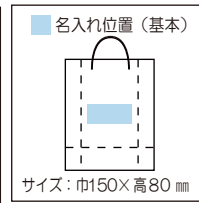

# NEW さすてな紙袋

名入れ  
対応

● 参考小売価格 オープン

ハンドル：ペーパースピンドル  
入 数：100 枚

B5、A4

小

大