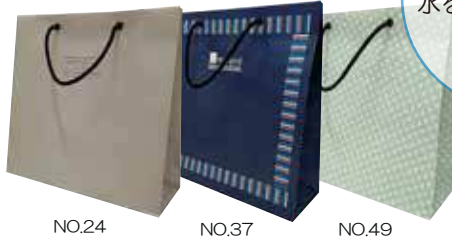

## ミニデラックス

● 参考小売価格 ¥340 (税抜)

サイズ：巾330×高320×マチ110 mm  
表面加工：ビニール (PP) 被せ  
ハンドル：P. Pウーリー (マジックタグ)  
耐静荷重：約 10 kg  
入数：100枚 (とりあわせセット)  
統一JAN：4902810230010  
単品重量：約 120 g

ビニール (PP) 被せで  
水をはじきます！  
急な雨でも  
安心☆