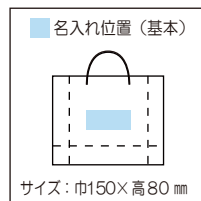

名入れ  
対応

## 未晒無地（マチ広）バッグ

● 参考小売価格 オープン

サイズ：巾300×高250×マチ200mm

ハンドル：紙三本 入数：100枚

単品重量：約68g 耐静荷重：約10kg

※掲載商品のカラーは、印刷の関係上実物と多少異なる場合がございます。