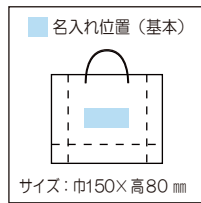

名入れ
対応

無地 ビニールカバーバッグ

● 参考小売価格 オープン

ハンドル：P.Pカットロープ（ハトメ付）

入数：100枚

表面加工：ビニール（PP）被せ

NO.1, 11