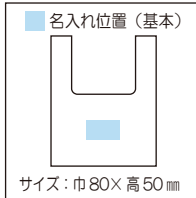

## エコプチバッグ

● 参考小売価格 ¥400 (税抜)

サイズ：約巾 255× 高 185× マチ 175 mm  
(持ち手含まず・広げた状態で)

素材：ポリエステル

耐静荷重：約 8 kg

入数：100 枚

単品重量：約 28 g

便利 POINT