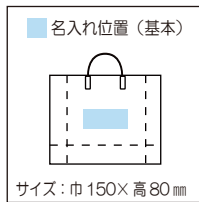

**名入れ
対応** 無地 手提げバッグ

● 参考小売価格 オープン

ハンドル：P.Pカットロープ

入数：100枚

再生紙
R30

巾330×高320×マチ110mm
単品重量：約84g 耐静荷重：約10kg

再生紙
R30

巾330×高440×マチ110mm
単品重量：約102g 耐静荷重：約10kg

再生紙
R30

巾380×高520×マチ120mm
単品重量：約130g 耐静荷重：約15kg

再生紙
R30

巾250×高340×マチ110mm
単品重量：約74g 耐静荷重：約5kg

巾330×高320×マチ110mm
単品重量：約60g 耐静荷重：約10kg

巾330×高440×マチ110mm
単品重量：約74g 耐静荷重：約10kg

巾380×高520×マチ120mm
単品重量：約96g 耐静荷重：約15kg

巾250×高340×マチ110mm
単品重量：約56g 耐静荷重：約5kg

**名入れ
対応** 無地 コーティングバッグ

● 参考小売価格 オープン

ハンドル：ハッピータグ

入数：120枚

表面加工：ツヤP.Pラミネート

NO.6

巾260×高360×マチ100mm
単品重量：約90g 耐静荷重：約5kg

巾330×高290×マチ100mm
単品重量：約108g 耐静荷重：約10kg

巾330×高440×マチ100mm
単品重量：約126g 耐静荷重：約10kg

※掲載商品のカラーは、印刷の関係上実物と多少異なる場合がございます。