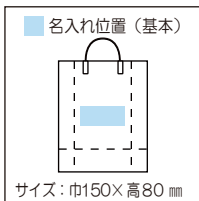

## グラデーションバッグ(S)

● 参考小売価格 ¥360 (税抜)

サイズ：巾230×高250×マチ100mm  
素材：発泡ポリエチレン  
ハンドル：ハッピータッグ  
耐静荷重：約5kg  
入数：120枚 (とりあわせセット)  
統一JAN：4902810012708  
単品重量：約70g

NO.1 ブルー

NO.2 ピンク

NO.3 イエロー

## ジョイフル(タテ)

● 参考小売価格 ¥350 (税抜)

サイズ：巾270×高320×マチ120mm  
素材：発泡ポリエチレン  
ハンドル：ハッピータッグ  
耐静荷重：約5kg  
入数：120枚  
統一JAN：4902810398192  
単品重量：約88g

NO.45  
箔押し加工  
透明マットインキ印刷

光のあたり方によって柄が見え隠れするさりげない風合いのプリントです。

## ハッピーバッグ

● 参考小売価格 ¥440 (税抜)

サイズ：巾400×高450×マチ220mm  
素材：発泡ポリエチレン  
ハンドル：ハッピータッグ  
耐静荷重：約15kg  
入数：100枚  
統一JAN：4902810990136  
単品重量：約174g

■ 名入れ位置 (基本)

サイズ：巾150×高80mm

グレー

ブルー

※掲載商品のカラーは、印刷の関係上実物と多少異なる場合がございます。