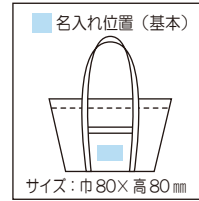

### BIY 防災バッグ (肩掛けタイプ)

- 参考小売価格 オープン
- サイズ：巾 330× 高 330× マチ 120 mm
- 素材：(本体) ハイマット ナチュラル(ポリエチレン)  
(口底台紙) ペルポーレン  
(ハンドル) ハッピータッグ  
(肩掛け) PP 平紐、ハトメ (ニッケル)
- 耐静荷重：20kg (日本文化用品安全試験所 195101091 号)
- 入数：100 枚
- JAN：4902810030016

## エコマイバッグ

● 参考小売価格 ¥980 (税抜)

サイズ：約巾上450～下370×高250×マチ上300～下230mm  
(持ち手含まず)

素材：ポリエステル  
表面加工：PVC  
耐静荷重：約20kg  
入数：50枚  
単品重量：約300g

コン  
JAN 4902810474926

アカ  
JAN 4902810474940

ベージュ  
JAN 4902810474933

クロ  
JAN 4902810474919